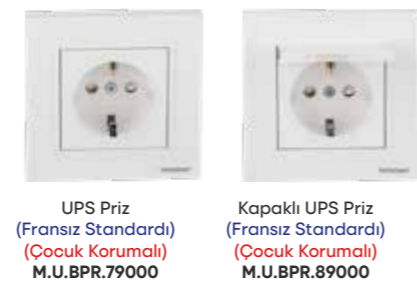

Kapaklı UPS Priz (Fransız Standardı) M.U.BPR.69000
Topraklı Priz (Çocuk Korumalı) M.U.BPR.39000
Kapaklı Topraklı Priz (Çocuk Korumalı) M.U.BPR.49000

UPS Priz (Fransız Standardı) (Çocuk Korumalı) M.U.BPR.79000
Kapaklı UPS Priz (Fransız Standardı) (Çocuk Korumalı) M.U.BPR.89000