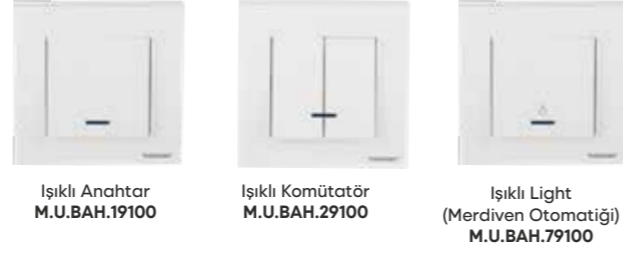

Işıkli Anahtar Grubu