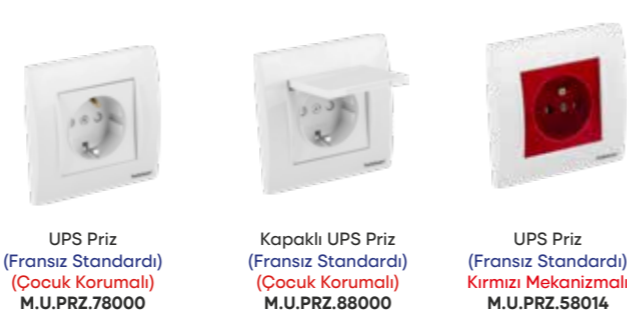

Kapaklı UPS Priz (Fransız Standardı) M.U.PRZ.68000 Topraklı Priz (Çocuk Korumalı) M.U.PRZ.38000 Kapaklı Topraklı Priz (Çocuk Korumalı) M.U.PRZ.48000

UPS Priz (Fransız Standardı) (Çocuk Korumalı) M.U.PRZ.78000 Kapaklı UPS Priz (Fransız Standardı) (Çocuk Korumalı) M.U.PRZ.88000 UPS Priz (Fransız Standardı) Kırmızı Mekanizmalı M.U.PRZ.58014