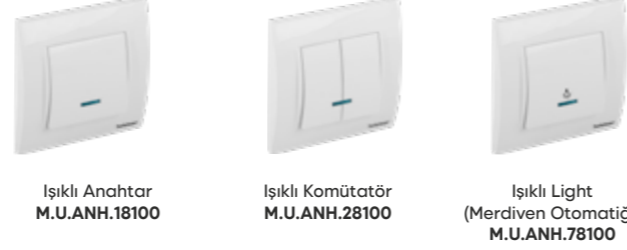

Işıkli Anahtar Grubu