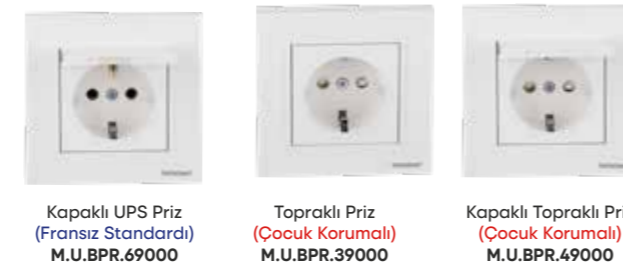

İpli Acil Uyarı Butonu M.U.BHS.19000
Klima Anahtarı M.U.ANH.19300
Isıtıcı Anahtarı M.U.ANH.19400

Topraklı Priz M.U.BPR.19000
Kapaklı Topraklı Priz M.U.BPR.29000
UPS Priz (Fransız Standardı) M.U.BPR.59000