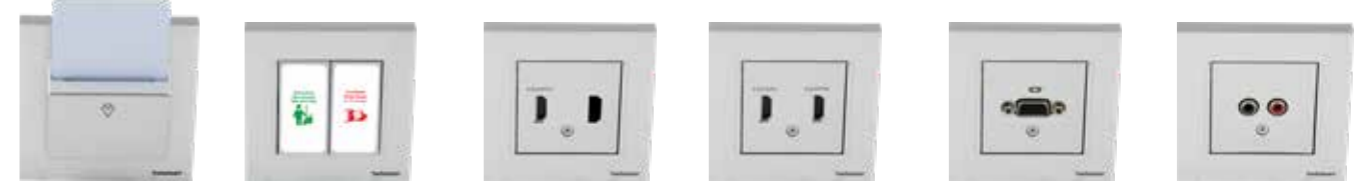

Elektronik - Otel Grubu

Energy Saver RFID M.U.OTL.29305
Otel Uyarı DND Komütatörü M.U.OTL.49505
HDMI Data Prizi (1 x HDMI) M.U.DAT.19205
İkili HDMI Data Prizi (2 x HDMI) M.U.DAT.19305
VGA Data Prizi M.U.DAT.19405
Müzik Yayın Prizi M.U.DAT.19505