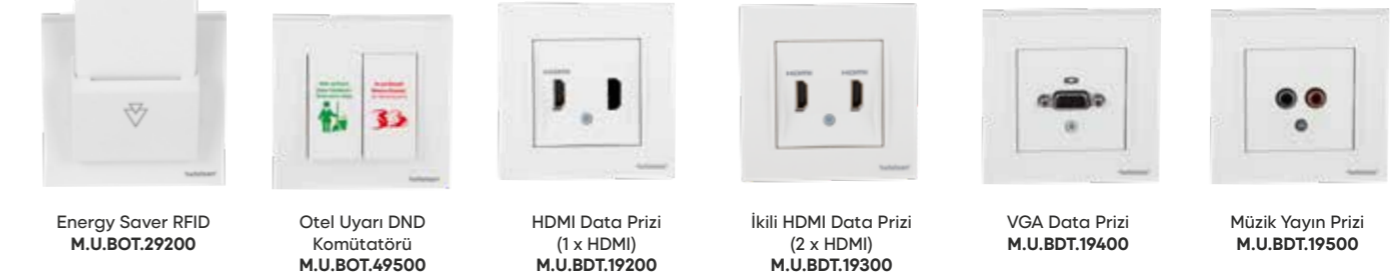

Data Prizi (CAT 6) M.U.BDT.59000
İkili Data Prizi (2 x CAT6) M.U.BDT.79000
Data + Telefon Prizi (CAT 5 + CAT 3) M.U.BDT.79100
Data + Telefon Prizi (CAT 6 + CAT 3) M.U.BDT.89000
Data Prizi Jaksız M.U.BDT.99800