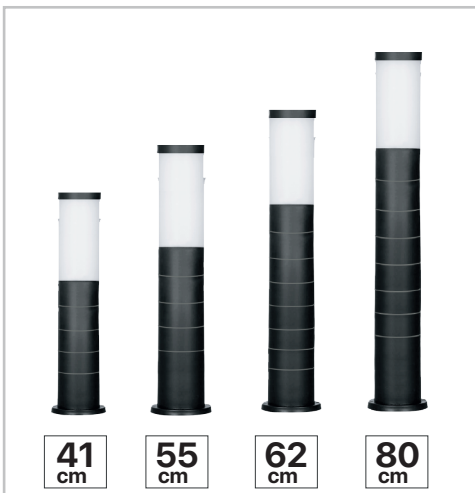

BAHÇE ARMATÜRÜ

ED-7600 - 41CM - 11.00 USD
ED-7650 - 55CM - 14.25 USD
ED-7675 - 62CM - 15.80 USD
ED-7700 - 80CM - 20.50 USD

ISO 9001-2008
LL-C (Certification) RoHS
2002/95/EC

12
adet
koli

Kutu : 1 Adet