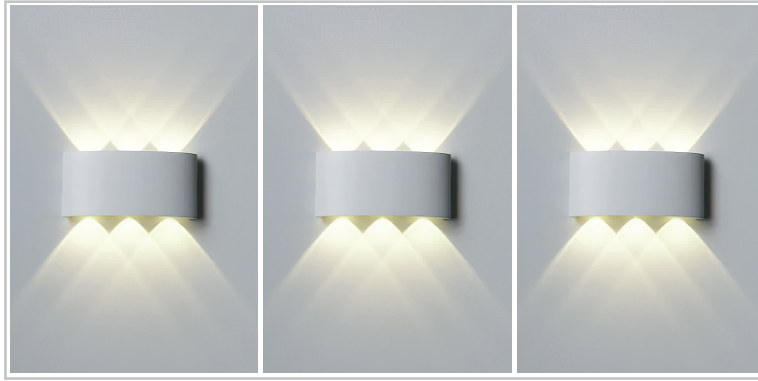

**6W LED
DUVAR
APLIK
SU GEÇİRMEZ**

ED-6060 (6500K)	15.00 USD
ED-6061 (3000K)	15.00 USD
ED-6062 (Amber)	17.00 USD
ED-6063 (Mavi)	17.00 USD

↓
40
adet
koli

ISO 9001-2008
LL-C (Certification)

RoHS
2002/95/EC

Koli Ölçüleri : 36.5x36.5x34 cm