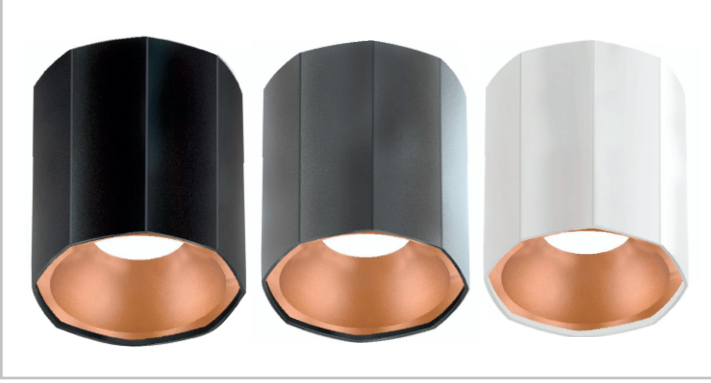

## CAM ÇERÇEVELİ LED SPOT MERKÜR

ED-1998 (6500K)  
ED-2000 (3000K)

ISO 9001-2008  
LL-C (Certification)

50  
adet  
koli

Koli Ölçüleri : 54x42x12 cm

LED  
taiwan

7.00 USD