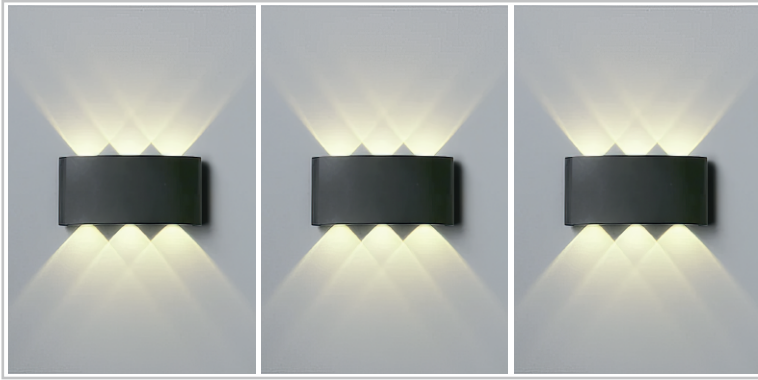

**6W LED
DUVAR
APLIK
SU GEÇİRMEZ**

ED-6055 (6500K)	15.00 USD
ED-6056 (3000K)	15.00 USD
ED-6057 (Amber)	17.00 USD
ED-6058 (Mavi)	17.00 USD

↓
40
adet
koli

ISO 9001-2008
LL-C (Certification)

RoHS
2002/95/EC

Koli Ölçüleri : 36.5x36.5x34 cm