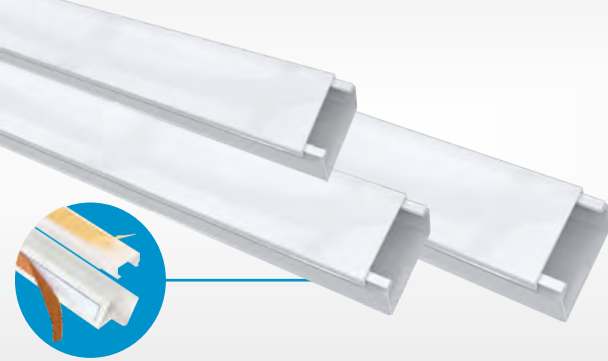

PVC KABLO KANALLARI ABS GÖVDE ELEKTRİK PANOLARI

KORÇAM®

PVC KABLO KANALLARI

YAPIŞKANLI

new

HALOGEN
FREE

HF

PVC

GÖVDE

Kompakt

TASARIM

IP65

IP

Kod	Açıklama	Ambalaj (mt)	Fiyat (TL)
KK01212	12x12 PVC Yapışkanlı Kablo Kanalı	270	7,353
KK01616	16x16 PVC Yapışkanlı Kablo Kanalı	270	9,314
KK02516	25x16 PVC Yapışkanlı Kablo Kanalı	170	13,889
KK02525	25x25 PVC Yapışkanlı Kablo Kanalı	110	16,667
KK04025	40x25 PVC Yapışkanlı Kablo Kanalı	80	23,856
KK04040	40x40 PVC Yapışkanlı Kablo Kanalı	60	31,863
KK06040	60x40 PVC Yapışkanlı Kablo Kanalı	40	44,935