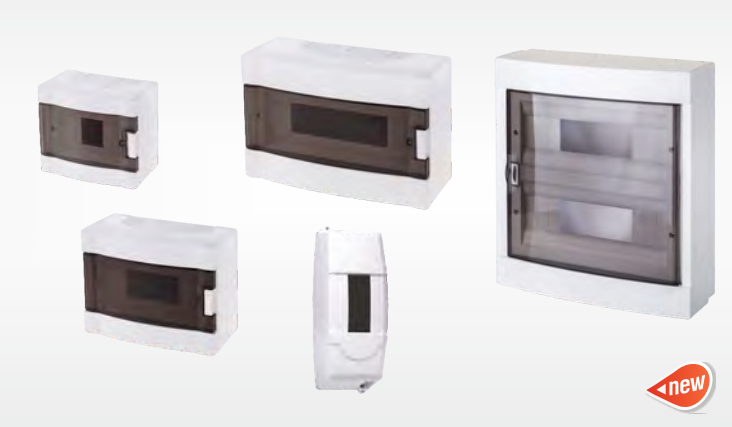

ABS GÖVDE SIVA ÜSTÜ SİGORTA KUTULARI

Kod	Açıklama	Ambalaj (mt)	Fiyat (TL)
KRW01	1-2'li Sigorta Kutusu	240	9,65
KRW06	6'lı ABS Sıva Üstü Sigorta Kutusu	30	80,50
KRW09	9'lu ABS Sıva Üstü Sigorta Kutusu	20	128,50
KRW12	12'li ABS Sıva Üstü Sigorta Kutusu	20	175,00
KRW18	18'li ABS Sıva Üstü Sigorta Kutusu	10	230,50
KRW24	24'lu ABS Sıva Üstü Sigorta Kutusu	10	256,90
KRW36	36'lı ABS Sıva Üstü Sigorta Kutusu	10	358,30