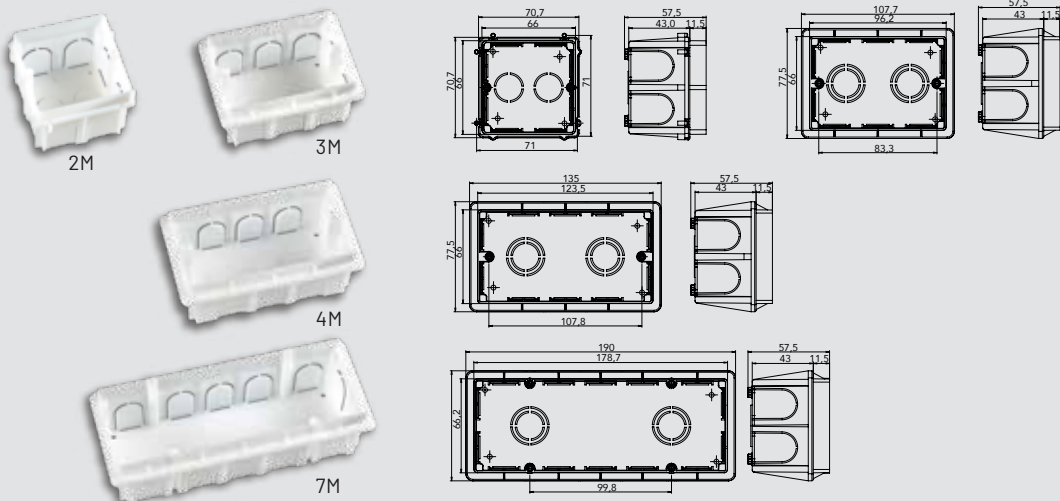

Karkas

GÖRSEL	KOD	ÜRÜN ADI	FİYAT (TL)	KOLİ ADET
KARKAS GRUBU				
	400-010000-002	Modüler Seri 2M Karkas / Şase	3,00	36
	400-010000-003	Modüler Seri 3M Karkas / Şase	3,50	24
	400-010000-004	Modüler Seri 4M Karkas / Şase	5,00	10
	400-010000-007	Modüler Seri 7M Karkas / Şase	6,50	12
	400-020000-002	Modüler Seri 2M Karkas / Tırnaklı	4,00	14

Kasa

KASA GRUBU				
	190-010000-002	Modüler Seri 2M Alt Kasa	2,50	120
	190-010000-003	Modüler Seri 3M Alt Kasa	3,00	84
	190-010000-004	Modüler Seri 4M Alt Kasa	3,50	66
	190-010000-007	Modüler Seri 7M Alt Kasa	5,00	48

KARKAS GRUBU

KASA GRUBU