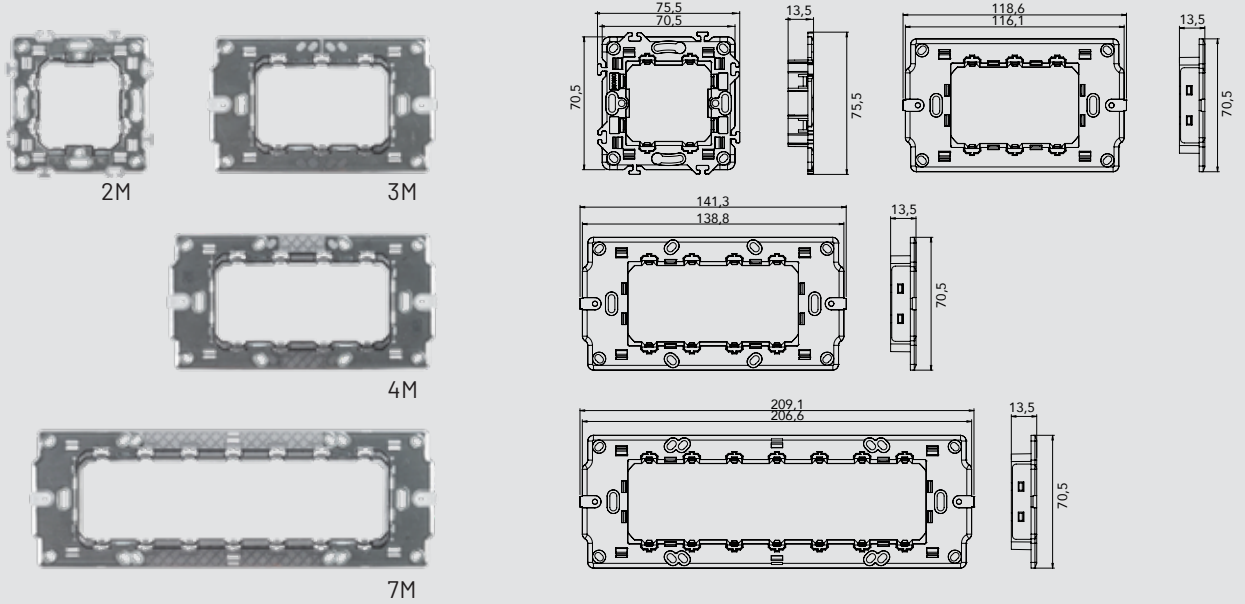

Karkas

GÖRSEL	KOD	ÜRÜN ADI	FİYAT (TL)	KOLİ ADET
KARKAS GRUBU				
	400-010000-002	Modüler Seri 2M Karkas / Şase	3,00	36
	400-010000-003	Modüler Seri 3M Karkas / Şase	3,50	24
	400-010000-004	Modüler Seri 4M Karkas / Şase	5,00	10
	400-010000-007	Modüler Seri 7M Karkas / Şase	6,50	12
	400-020000-002	Modüler Seri 2M Karkas / Tırnaklı	4,00	14

Kasa

KASA GRUBU				
	190-010000-002	Modüler Seri 2M Alt Kasa	2,50	120
	190-010000-003	Modüler Seri 3M Alt Kasa	3,00	84
	190-010000-004	Modüler Seri 4M Alt Kasa	3,50	66
	190-010000-007	Modüler Seri 7M Alt Kasa	5,00	48

KARKAS GRUBU