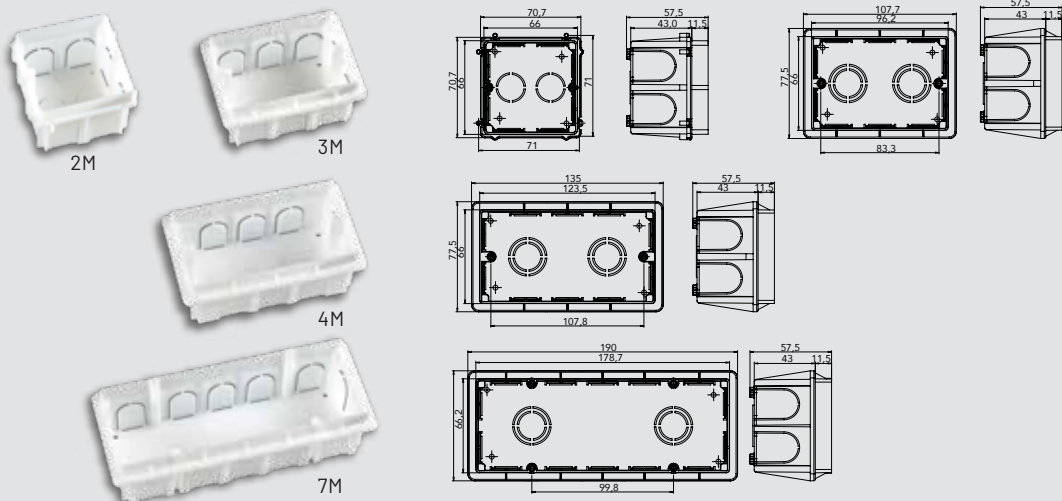

Karkas

GÖRSEL	KOD	ÜRÜN ADI	FİYAT (TL)	KOLİ ADET
KARKAS GRUBU				
	400-010000-002	Modüler Seri 2M Karkas / Şase	4,00	36
	400-010000-003	Modüler Seri 3M Karkas / Şase	4,50	24
	400-010000-004	Modüler Seri 4M Karkas / Şase	6,00	10
	400-010000-007	Modüler Seri 7M Karkas / Şase	7,50	12
	400-020000-002	Modüler Seri 2M Karkas / Tırnaklı	6,00	14

Kasa

KASA GRUBU				
	190-010000-002	Modüler Seri 2M Alt Kasa	3,00	120
	190-010000-003	Modüler Seri 3M Alt Kasa	4,00	84
	190-010000-004	Modüler Seri 4M Alt Kasa	4,50	66
	190-010000-007	Modüler Seri 7M Alt Kasa	6,00	48

KARKAS GRUBU

KASA GRUBU