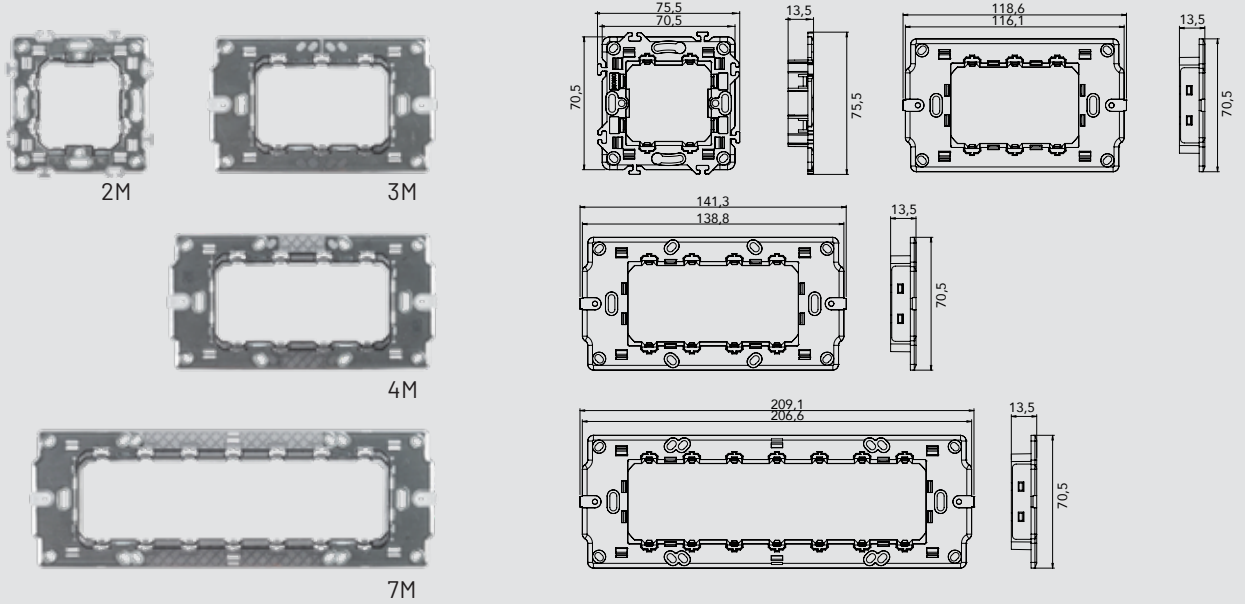

Karkas

GÖRSEL	KOD	ÜRÜN ADI	FİYAT (TL)	KOLİ ADET
KARKAS GRUBU				
	400-010000-002	Modüler Seri 2M Karkas / Şase	4,00	36
	400-010000-003	Modüler Seri 3M Karkas / Şase	4,50	24
	400-010000-004	Modüler Seri 4M Karkas / Şase	6,00	10
	400-010000-007	Modüler Seri 7M Karkas / Şase	7,50	12
	400-020000-002	Modüler Seri 2M Karkas / Tırnaklı	6,00	14

Kasa

KASA GRUBU				
	190-010000-002	Modüler Seri 2M Alt Kasa	3,00	120
	190-010000-003	Modüler Seri 3M Alt Kasa	4,00	84
	190-010000-004	Modüler Seri 4M Alt Kasa	4,50	66
	190-010000-007	Modüler Seri 7M Alt Kasa	6,00	48

KARKAS GRUBU