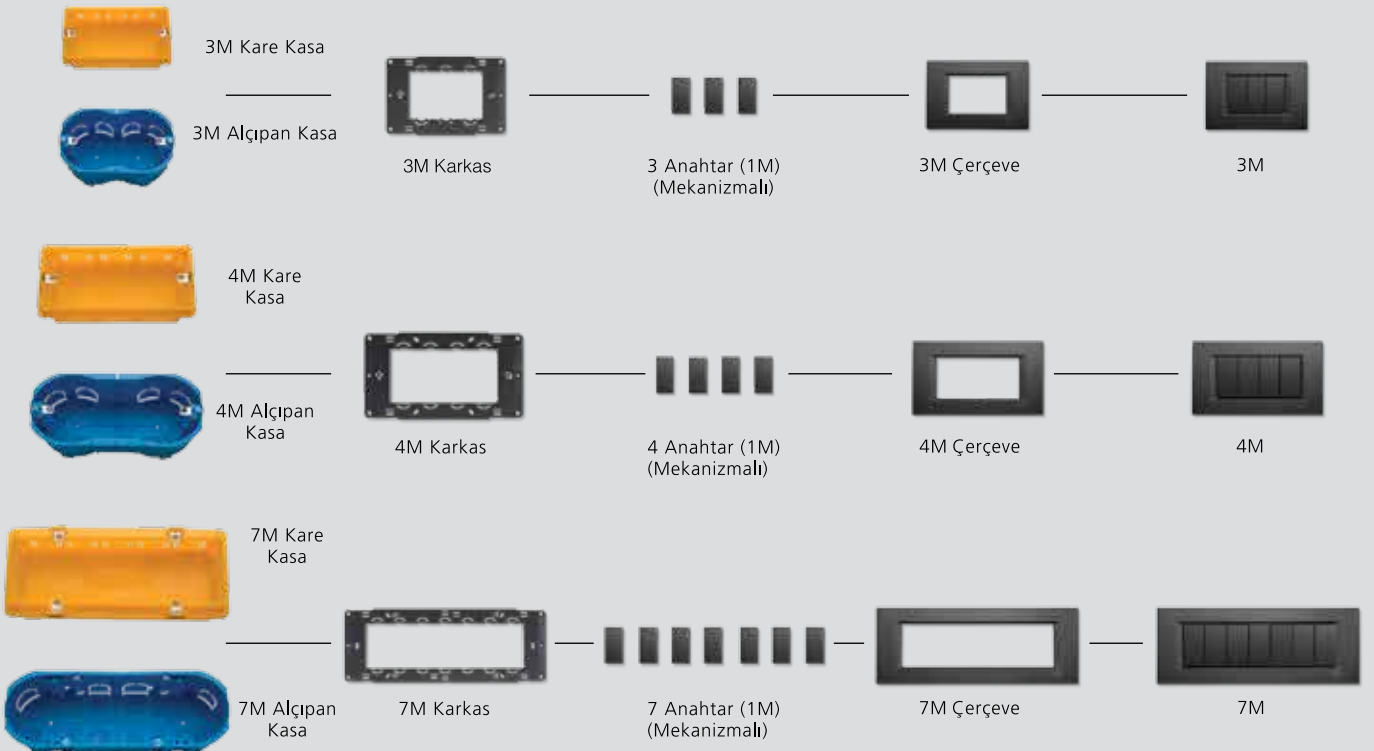

Düğme ve Kapak Renk Seçenekleri (**)

Montaj Şekli

Norm Kasa Yapısına Uygun Montaj

* Ürünlerin montajı yatay ve dikey olarak da yapılabilir.

Modüler Kasa Yapısına Uygun Montaj

Panasonic

Tasarımın ötesinde...