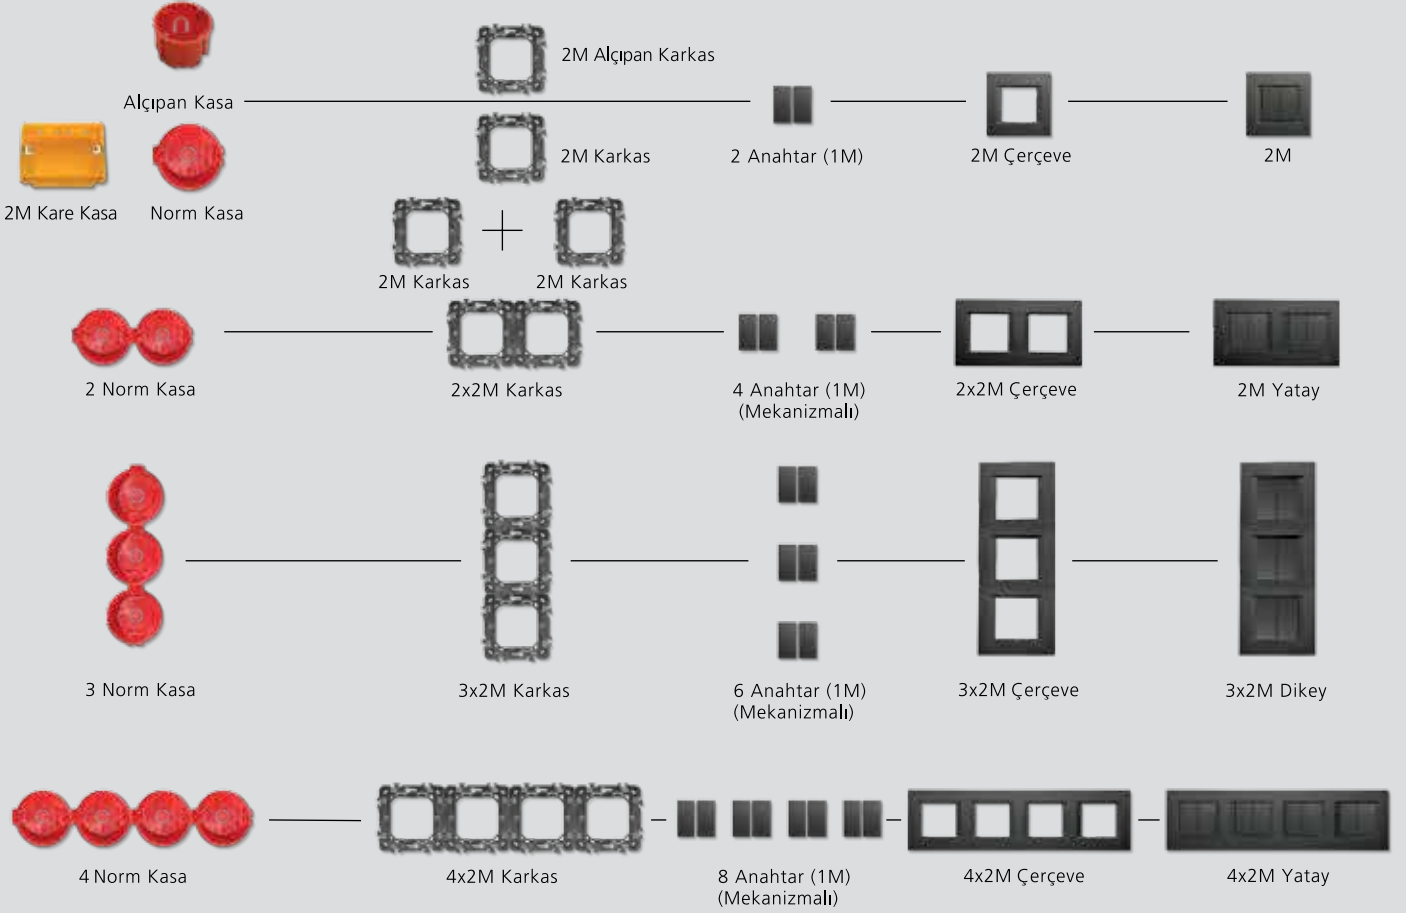

Montaj Şekli

Norm Kasa Yapısına Uygun Montaj