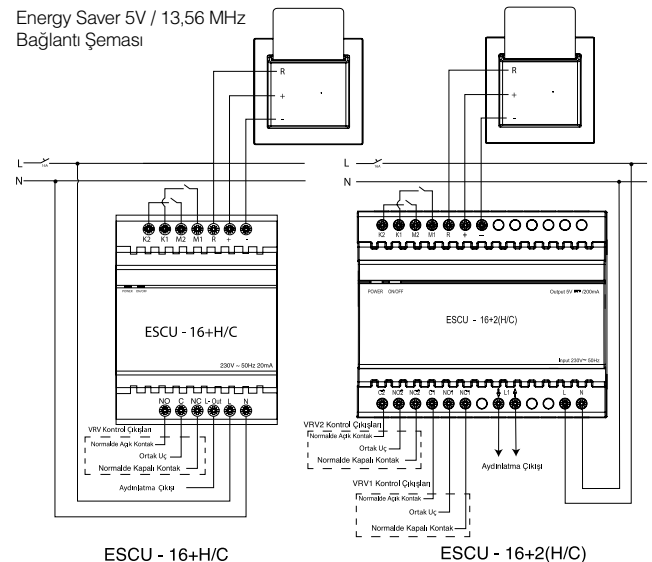

Energy Saver 5V / 13,56 MHz Bağlantı Şeması