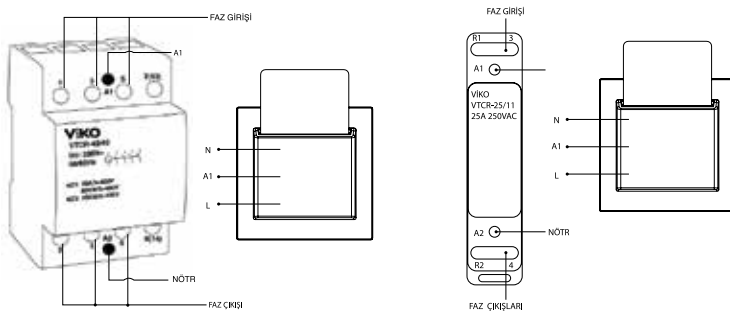

Energy Saver 13,56 MHz RFID

- 13,56 MHz RFID Energy Saver ürünleri sadece kendi röle ünitesi (ESCU) ile birlikte kullanılmalıdır.
- Röle üzerinde yer alan M1K1- M2K2 kontakları sayesinde cam ve balkon kapılarınıza ilave edeceğiniz manyetik kontaklar ile çok daha fazla enerji tasarrufu sağlayabilirsiniz.
- 13,56 MHz frekans değerlerini sağlayan kartlar ile birlikte kullanılabilir.

Energy Saver Mekanik Anahtarlı 230V Bağlantı Şeması