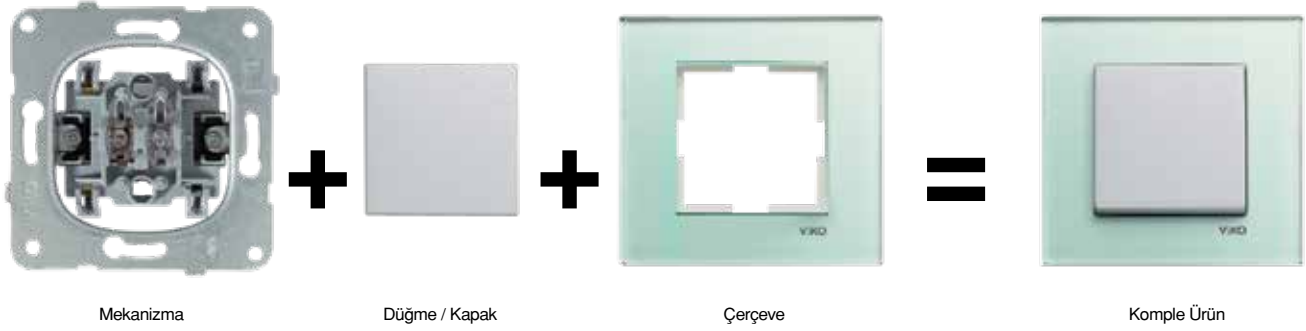

Novella ve Trenda serilerindeki ürünler Mekanizma + Düğme / Kapak ve Çerçeve şeklinde satılmaktadır.