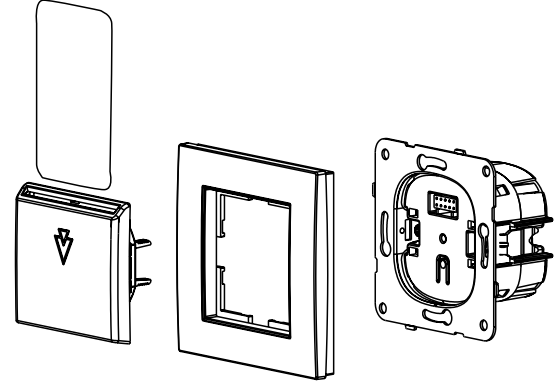

Energy Saver'lar İle İlgili Kullanışlı Bilgiler

- By-Pass özelliği ile arıza durumunda enerjinin kesintisiz kullanım imkânı sağlar.
- Kart okuyucunun üzerinde yer alan pilot aydınlatma sayesinde karanlık ortamda dahi kolayca ürüne ulaşabilirsiniz.
- Gecikme özelliği sayesinde 5V ürünlerde kart yuvadan çıkarıldıktan 15 sn. sonra, 230V ürünlerde ise 25-30 sn. sonra enerji kesilir.
- RFID ürün seçiminde sadece 13,56 MHz kartlar ile kullanım sağlanabilir. Dilerseniz mekanik anahtarlı ürün tercih ederek tüm kartlar ile kullanabilirsiniz.