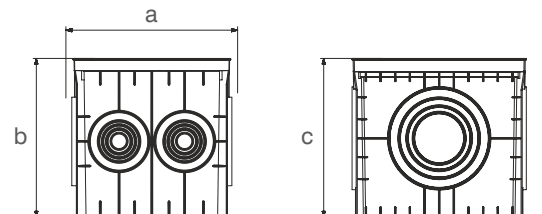

20x20x20 MENHOLLER ve RÖGAR KAPAKLARI

ÜRÜN KODU	ÖLÇÜ (a x b x c)	CİNSİ	KOLİ ADETİ	FİYAT (₺)
MD9140	200x200x200	Menhol Düz Kapaklı	20	57,00
MD9141	200x200x200	Menhol Kapaksız	20	40,00
MD9142	200x200	Düz Kapak	1	17,00
MD9143	200x200	Izgara Kapak	1	17,00
MD9144	200x200	Düz Yeşil Kapak	1	20,00
MD9145	200x200	Izgara Yeşil Kapak	1	20,00
MD9146	200x200	Çerçeve	1	11,00

IK10

Tüm Ölçüler mm'dir.

30x30x30 MENHOLLER ve RÖGAR KAPAKLARI

ÜRÜN KODU	ÖLÇÜ (a x b x c)	CİNSİ	KOLİ ADETİ	FİYAT (₺)
MD9100	300x300x300	Menhol Düz Kapaklı	12	130,00
MD9101	300x300x300	Menhol Kapaksız	12	80,00
MD9106	300x300	Düz Kapak	1	50,00
MD9107	300x300	Izgara Kapak	1	50,00
MD9108	300x300	Düz Yeşil Kapak	1	60,00
MD9109	300x300	Izgara Yeşil Kapak	1	60,00
MD9102	300x300x300	Menhol 6 Çıkışlı Düz Kapaklı	12	150,00
MD9103	300x300x300	Menhol 6 Çıkışlı Kapaksız	12	100,00
MD9104	300x300x300	Menhol 8 Çıkışlı Düz Kapaklı	12	170,00
MD9105	300x300x300	Menhol 8 Çıkışlı Kapaksız	12	120,00
MD9147	300x300	Çerçeve	1	26,00