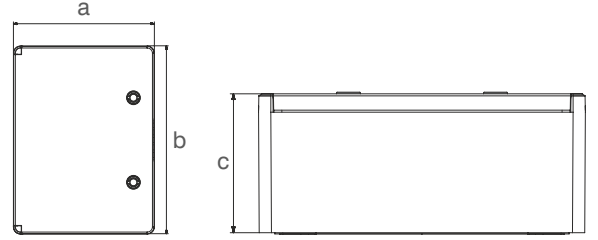

IK10 IP65 HF Halogen FREE Tüm Ölçüler mm'dir.

ÜRÜN KODU	ÖLÇÜ (a x b x c)	CİNSİ	KOLİ ADETİ	FİYAT (₺)
MD9001	200x300x130	ABS Pano Opak	15	280,00
MD9002	250x350x150	ABS Pano Opak	12	410,00
MD9003	300x400x170	ABS Pano Opak	10	560,00
MD9004	300x400x220	ABS Pano Opak	8	635,00
MD9005	350x500x190	ABS Pano Opak	5	760,00
MD9006	400x500x180	ABS Pano Opak	5	850,00
MD9007	400x500x240	ABS Pano Opak	4	1.000,00
MD9008	400x600x200	ABS Pano Opak	4	1.030,00
MD9011	500x600x220	ABS Pano Opak	4	1.430,00
MD9009	500x700x250	ABS Pano Opak	3	1.710,00
MD9010	600x800x260	ABS Pano Opak	3	2.500,00