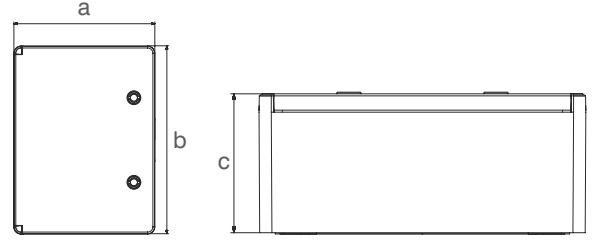

ABS PANOLAR OPAK PLASTİK TABANLI

IK10 IP65 HF Halogen FREE Tüm Ölçüler mm'dir.

ÜRÜN KODU	ÖLÇÜ (a x b x c)	CİNSİ	KOLİ ADETİ	FİYAT (₺)
MD9001-P	200x300x130	ABS Pano Opak	15	255,00
MD9002-P	250x350x150	ABS Pano Opak	12	380,00
MD9003-P	300x400x170	ABS Pano Opak	10	520,00
MD9004-P	300x400x220	ABS Pano Opak	8	600,00
MD9005-P	350x500x190	ABS Pano Opak	5	720,00
MD9006-P	400x500x180	ABS Pano Opak	5	800,00
MD9007-P	400x500x240	ABS Pano Opak	4	950,00
MD9008-P	400x600x200	ABS Pano Opak	4	980,00
MD9011-P	500x600x220	ABS Pano Opak	4	1.350,00
MD9009-P	500x700x250	ABS Pano Opak	3	1.610,00
MD9010-P	600x800x260	ABS Pano Opak	3	2.300,00

PLASTİK TABAN

ÜRÜN KODU	KALINLIK	CİNSİ	KOLİ ADETİ	FİYAT (₺)
MD9160-P	2,80	200x300x130	1	17,00
MD9161-P	2,80	250x350x150	1	29,00
MD9162-P	3,30	300x400x170	1	49,00
MD9163-P		300x400x220	1	49,00
MD9164-P	3,00	350x500x190	1	82,00
MD9165-P		400x500x180	1	92,00
MD9166-P	3,50	400x500x240	1	92,00
MD9167-P	3,50	400x600x200	1	114,00
MD9168-P	3,70	500x600x220	1	180,00
MD9169-P	4,00	500x700x250	1	215,00
MD9170-P	4,00	600x800x260	1	305,00