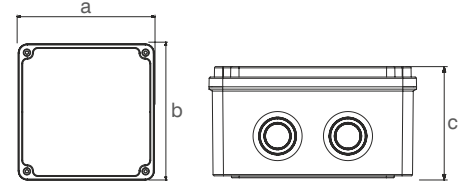

IK10 IP65 HF Halogen FREE Tüm Ölçüler mm'dir.

BUATLAR

TERMOPLASTİK BUATLAR OPAK KAPAKLI

ÜRÜN KODU	ÖLÇÜ (a x b x c)	CİNSİ	KUTU / KOLİ ADETİ	FİYAT (₺)
MD9050	85x85x40	Kare Antigron Buat	20 / 240	7,50
MD9059	85x85x50	Termo Plastik Buat (Düz)	28 / 224	13,00
MD9059-V	85x85x50	Termo Plastik Buat (Vidalı)	24 / 192	14,00
MD9051	80x120x55	Termo Plastik Buat	12 / 96	23,50
MD9097	100x100x50	Termo Plastik Buat	18 / 108	19,00
MD9052	110x110x74	Termo Plastik Buat	12 / 96	25,00
MD9053	120x150x80	Termo Plastik Buat	30	40,00
MD9054	150x150x80	Termo Plastik Buat	30	46,00
MD9055	190x150x80	Termo Plastik Buat	30	54,00
MD9056	210x120x74	Termo Plastik Buat	48	55,00
MD9057	200x200x80	Termo Plastik Buat	24	56,00
MD9089	260x150x80	Termo Plastik Buat	- / 40	60,00
MD9058	280x210x74	Termo Plastik Buat	2 / 24	96,00
MD9069	380x280x90	Termo Plastik Buat	- / 10	150,00