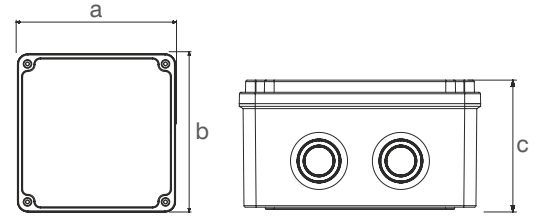

IK10 IP65 HF Halogen FREE Tüm Ölçüler mm'dir.