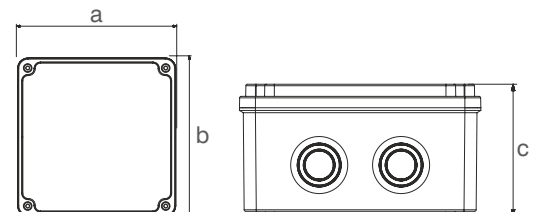

IK10 IP65 HF Halogen FREE Tüm Ölçüler mm'dir.