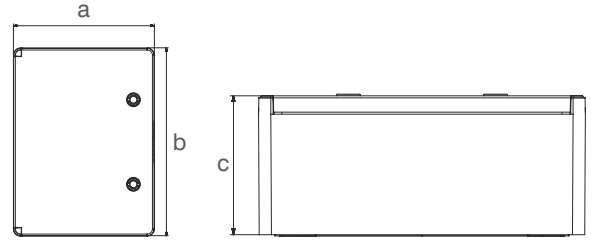

YENİ
ÜRÜNLER

PLASTİK PANOLAR EKO SAC TABANLI

IK10 IP65

Tüm Ölçüler mm'dir.

ÜRÜN KODU	ÖLÇÜ (a x b x c)	CİNSİ	KOLİ ADETİ	FİYAT (₺)
MD9001-E	200x300x130	Plastik Pano Opak Sac Tabanlı	15	230,00
MD9002-E	250x350x150	Plastik Pano Opak Sac Tabanlı	12	330,00
MD9003-E	300x400x170	Plastik Pano Opak Sac Tabanlı	10	450,00
MD9004-E	300x400x220	Plastik Pano Opak Sac Tabanlı	8	515,00
MD9005-E	350x500x190	Plastik Pano Opak Sac Tabanlı	5	615,00
MD9006-E	400x500x180	Plastik Pano Opak Sac Tabanlı	5	695,00
MD9007-E	400x500x240	Plastik Pano Opak Sac Tabanlı	4	800,00
MD9008-E	400x600x200	Plastik Pano Opak Sac Tabanlı	4	840,00
MD9011-E	500x600x220	Plastik Pano Opak Sac Tabanlı	4	1.160,00
MD9009-E	500x700x250	Plastik Pano Opak Sac Tabanlı	3	1.400,00
MD9010-E	600x800x260	Plastik Pano Opak Sac Tabanlı	3	2.050,00

PLASTİK PANOLAR EKO PLASTİK TABANLI

IK10 IP65

Tüm Ölçüler mm'dir.

ÜRÜN KODU	ÖLÇÜ (a x b x c)	CİNSİ	KOLİ ADETİ	FİYAT (₺)
MD9001-EP	200x300x130	Plastik Pano Opak Plastik Tabanlı	15	210,00
MD9002-EP	250x350x150	Plastik Pano Opak Plastik Tabanlı	12	300,00
MD9003-EP	300x400x170	Plastik Pano Opak Plastik Tabanlı	10	410,00
MD9004-EP	300x400x220	Plastik Pano Opak Plastik Tabanlı	8	500,00
MD9005-EP	350x500x190	Plastik Pano Opak Plastik Tabanlı	5	570,00
MD9006-EP	400x500x180	Plastik Pano Opak Plastik Tabanlı	5	650,00
MD9007-EP	400x500x240	Plastik Pano Opak Plastik Tabanlı	4	740,00
MD9008-EP	400x600x200	Plastik Pano Opak Plastik Tabanlı	4	770,00
MD9011-EP	500x600x220	Plastik Pano Opak Plastik Tabanlı	4	1.050,00
MD9009-EP	500x700x250	Plastik Pano Opak Plastik Tabanlı	3	1.250,00
MD9010-EP	600x800x260	Plastik Pano Opak Plastik Tabanlı	3	1.860,00