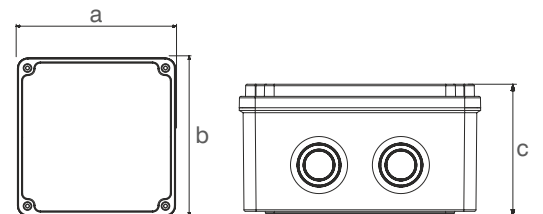

IK10 IP65 HF Halogen FREE Tüm Ölçüler mm'dir.