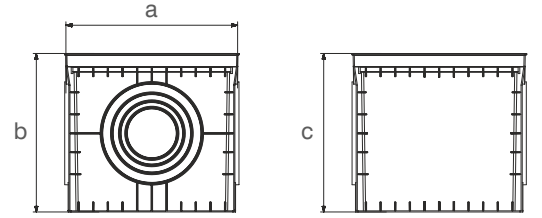

IK10

Tüm Ölçüler mm'dir.