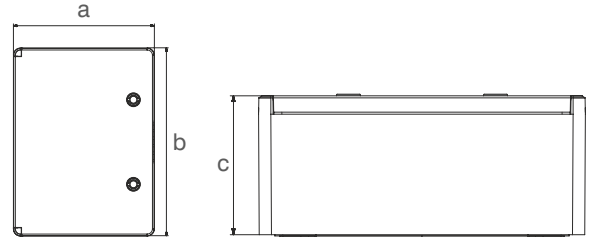

IK10 IP65 HF Halogen FREE Tüm Ölçüler mm'dir.

ÜRÜN KODU	ÖLÇÜ (a x b x c)	CİNSİ	KOLİ ADETİ	FİYAT (₺)
MD9040	200x300x130	ABS Renkli Pano Opak	15	340,00
MD9041	250x350x150	ABS Renkli Pano Opak	15	490,00
MD9042	300x400x170	ABS Renkli Pano Opak	10	670,00
MD9043	300x400x220	ABS Renkli Pano Opak	10	760,00
MD9044	350x500x190	ABS Renkli Pano Opak	5	910,00
MD9045	400x500x180	ABS Renkli Pano Opak	5	1.020,00
MD9046	400x500x240	ABS Renkli Pano Opak	5	1.200,00
MD9047	400x600x200	ABS Renkli Pano Opak	5	1.240,00
MD9049	500x600x220	ABS Renkli Pano Opak	5	1.720,00
MD9048	500x700x250	ABS Renkli Pano Opak	3	2.050,00

Stokta Mevcut Değildir. Sipariş Minimum 200 Adet Üzerine Hazırlanır. !