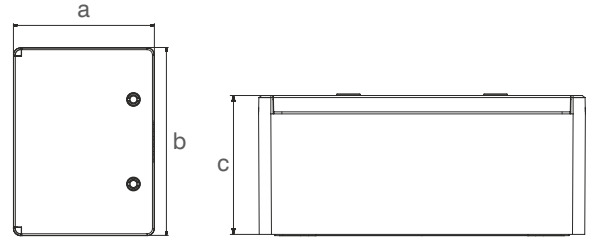

ABS ve ŞEFFAF KAPAKLI OTOMAT PANOLARI

IK10 IP65 HF Halogen FREE Tüm Ölçüler mm'dir.

ÜRÜN KODU	ÖLÇÜ (a x b x c)	CİNSİ	KOLİ ADETİ	FİYAT (₺)
MD9090	250x350x150	8x2 ABS Otomat Panosu	15	450,00
MD9184	300x400x170	12x2 ABS Otomat Panosu	10	610,00
MD9091	350x500x190	14x3 ABS Otomat Panosu	5	810,00
MD9185	400x600x200	17x4 ABS Otomat Panosu	5	1.050,00
MD9092	250x350x150	8x2 PC Otomat Panosu	15	510,00
MD9186	300x400x170	12x2 PC Otomat Panosu	10	680,00
MD9093	350x500x190	14x3 PC Otomat Panosu	5	905,00
MD9187	400x600x200	17x4 PC Otomat Panosu	5	1.160,00