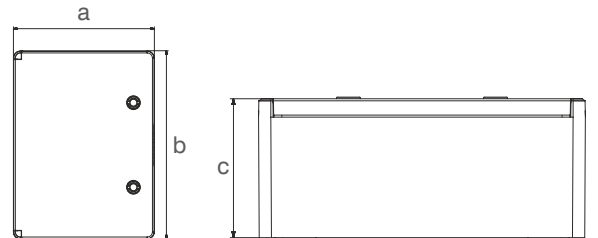

IK10 IP65 HF Halogen FREE Tüm Ölçüler mm'dir.

ÜRÜN KODU	ÖLÇÜ (a x b x c)	CİNSİ	KOLİ ADETİ	FİYAT (₺)
MD9021	200x300x130	ABS Pano Şeffaf	15	320,00
MD9022	250x350x150	ABS Pano Şeffaf	12	465,00
MD9023	300x400x170	ABS Pano Şeffaf	10	630,00
MD9024	300x400x220	ABS Pano Şeffaf	8	715,00
MD9025	350x500x190	ABS Pano Şeffaf	5	860,00
MD9026	400x500x180	ABS Pano Şeffaf	5	960,00
MD9027	400x500x240	ABS Pano Şeffaf	4	1.120,00
MD9028	400x600x200	ABS Pano Şeffaf	4	1.170,00
MD9031	500x600x220	ABS Pano Şeffaf	4	1.590,00
MD9029	500x700x250	ABS Pano Şeffaf	3	1.930,00
MD9030	600x800x260	ABS Pano Şeffaf	3	2.800,00