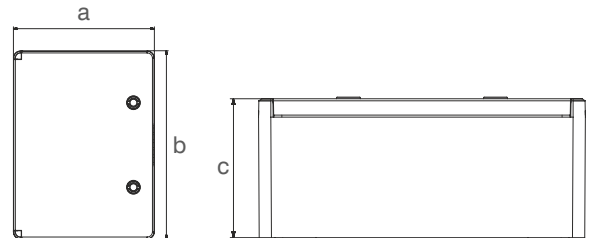

IK10 IP65

Tüm Ölçüler mm'dir.

ÜRÜN KODU	ÖLÇÜ (a x b x c)	CİNSİ	KOLİ ADETİ	FİYAT (₺)
MD9001-EP	200x300x130	Plastik Pano Opak Plastik Tabanlı	15	210,00
MD9002-EP	250x350x150	Plastik Pano Opak Plastik Tabanlı	12	300,00
MD9003-EP	300x400x170	Plastik Pano Opak Plastik Tabanlı	10	410,00
MD9004-EP	300x400x220	Plastik Pano Opak Plastik Tabanlı	8	500,00
MD9005-EP	350x500x190	Plastik Pano Opak Plastik Tabanlı	5	570,00
MD9006-EP	400x500x180	Plastik Pano Opak Plastik Tabanlı	5	650,00
MD9007-EP	400x500x240	Plastik Pano Opak Plastik Tabanlı	4	740,00
MD9008-EP	400x600x200	Plastik Pano Opak Plastik Tabanlı	4	770,00
MD9011-EP	500x600x220	Plastik Pano Opak Plastik Tabanlı	4	1.050,00
MD9009-EP	500x700x250	Plastik Pano Opak Plastik Tabanlı	3	1.250,00
MD9010-EP	600x800x260	Plastik Pano Opak Plastik Tabanlı	3	1.860,00