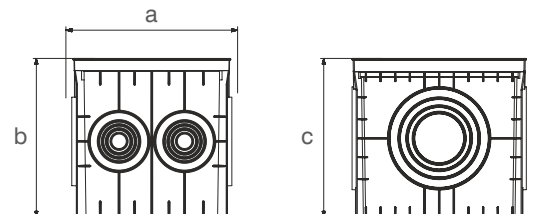

IK10

Tüm Ölçüler mm'dir.

40x40x40 MENHOLLER ve RÖGAR KAPAKLARI

ÜRÜN KODU	ÖLÇÜ (a x b x c)	CİNSİ	KOLİ ADETİ	FİYAT (₺)
MD9110	400x400x400	Menhol Düz Kapaklı	4	280,00
MD9111	400x400x400	Menhol Kapaksız	4	225,00
MD9116	400x400	Düz Kapak	1	55,00
MD9117	400x400	Izgara Kapak	1	55,00
MD9118	400x400	Düz Yeşil Kapak	1	65,00
MD9119	400x400	Izgara Yeşil Kapak	1	65,00
MD9112	400x400x400	Menhol 6 Çıkışlı Düz Kapaklı	4	300,00
MD9113	400x400x400	Menhol 6 Çıkışlı Kapaksız	4	245,00
MD9114	400x400x400	Menhol 8 Çıkışlı Düz Kapaklı	4	320,00
MD9115	400x400x400	Menhol 8 Çıkışlı Kapaksız	4	265,00
MD9148	400x400	Çerçeve	1	45,00

IK10

Tüm Ölçüler mm'dir.

55x55x50 MENHOLLER ve RÖGAR KAPAKLARI

ÜRÜN KODU	ÖLÇÜ (a x b x c)	CİNSİ	KOLİ ADETİ	FİYAT (₺)
MD9120	550x550x500	Menhol Düz Kapaklı	2	700,00
MD9121	550x550x500	Menhol Kapaksız	2	470,00
MD9132	550x550	Düz Kapak	1	230,00
MD9133	550x550	Izgara Kapak	1	230,00
MD9134	550x550	Düz Yeşil Kapak	1	280,00
MD9135	550x550	Izgara Yeşil Kapak	1	280,00
MD9122	550x550x500	Menhol 10 Çıkışlı Düz Kapaklı	2	760,00
MD9123	550x550x500	Menhol 10 Çıkışlı Kapaksız	2	530,00
MD9124	550x550x500	Menhol 16 Çıkışlı Düz Kapaklı	2	820,00
MD9125	550x550x500	Menhol 16 Çıkışlı Kapaksız	2	590,00
MD9149	500x500	Çerçeve	1	100,00