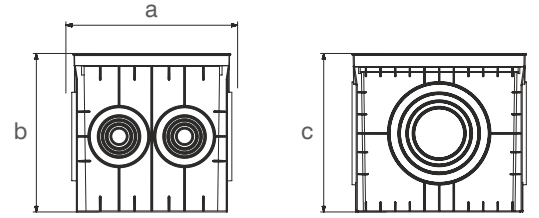

IK10

Tüm Ölçüler mm'dir.

40x40x40 MENHOLLER ve RÖGAR KAPAKLARI

ÜRÜN KODU	ÖLÇÜ (a x b x c)	CİNSİ	KOLİ ADETİ	FİYAT (₺)
MD9110	400x400x400	Menhol Düz Kapaklı	4	280,00
MD9111	400x400x400	Menhol Kapaksız	4	225,00
MD9116	400x400	Düz Kapak	1	55,00
MD9117	400x400	Izgara Kapak	1	55,00
MD9118	400x400	Düz Yeşil Kapak	1	65,00
MD9119	400x400	Izgara Yeşil Kapak	1	65,00
MD9112	400x400x400	Menhol 6 Çıkışlı Düz Kapaklı	4	300,00
MD9113	400x400x400	Menhol 6 Çıkışlı Kapaksız	4	245,00
MD9114	400x400x400	Menhol 8 Çıkışlı Düz Kapaklı	4	320,00
MD9115	400x400x400	Menhol 8 Çıkışlı Kapaksız	4	265,00
MD9148	400x400	Çerçeve	1	45,00