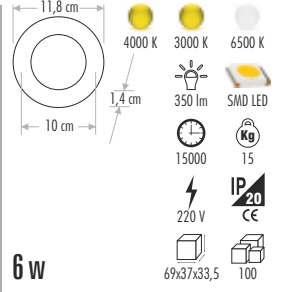

CT-5145 3" PANEL LED ARMATÜR 28,00 ₺