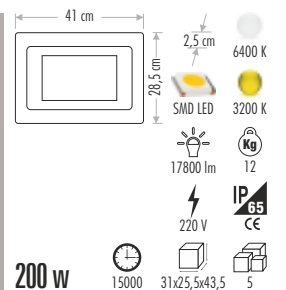

LED PROJKTÖR

CT-4655 70,00 ₺

CT-4656 100,00 ₺

CT-4657 135,00 ₺

CT-4658 195,00 ₺

CT-4659 360,00 ₺

CT-4662 650,00 ₺

CT-4663

925,00 ₺