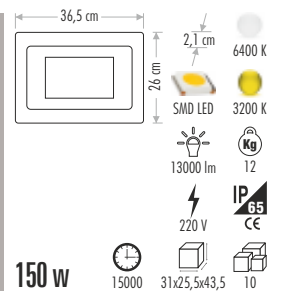

CT-4662 650,00 ₺