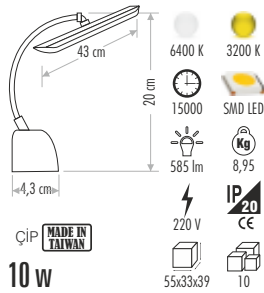

CT-5244 MANDARİN (SİYAH) 300,00 ₺