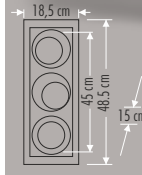

3 x 15 w
3 x 25 w

3200 K

42,5x32,5x51,5 10

CT-5228 6" OPAL

350,00 ₺

30 w

6400 K 3200 K
15000 COB LED
2400 lm 10,7 Kg
220 V IP20 CE
50x49x37,6 8

CT-5231 8" OPAL