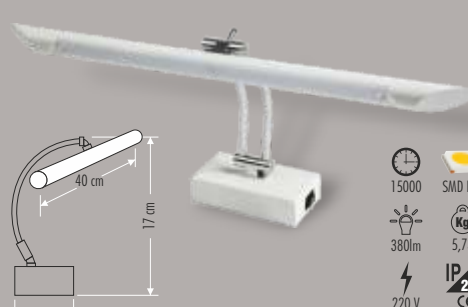

CT-5206 FLAMİNGO LEDLİ APLİK (BEYAZ) 200,00 ₺