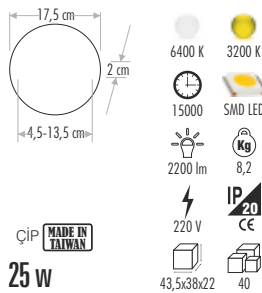

CT-5662 X-PLUS SLIM LED PANEL 90,00 ₺
(AYARLANABİLİR MONTAJ ÇAPLI)

Yeni