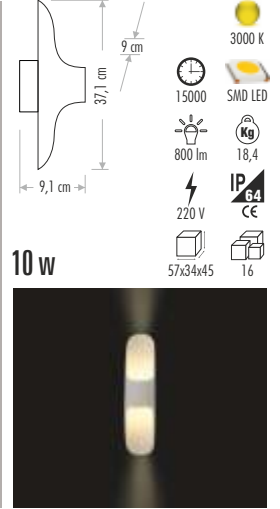

13,1 cm
6,7 cm

7 w

DIŐ MEKAN MODERN LED APLİK

Chip MADE IN TAIWAN

Chip CREE

DIŐ MEKAN MODERN LED APLİK

CT-7064 SOLOMON 300,00 ₺
yeni

8 cm
6,8 cm
15 cm