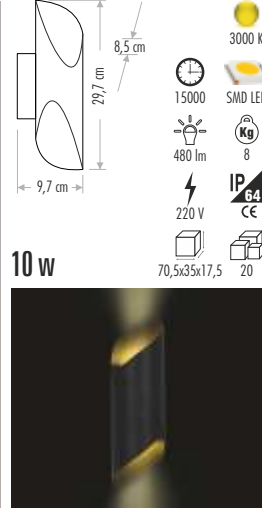

13,1 cm
6,7 cm

7 w

DIŐ MEKAN MODERN LED APLİK

Chip MADE IN TAIWAN

Chip CREE

DIŐ MEKAN MODERN LED APLİK

CT-7064 SOLOMON 300,00 ₺
yeni

8 cm
6,8 cm
15 cm