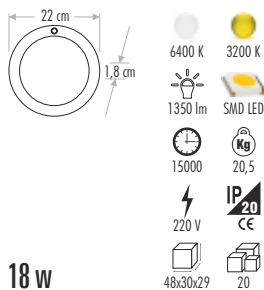

CT-9247 ULTRA SLİM SENSÖRLÜ TAVAN 190,00 ₺
(GECE GÜNDÜZ AYARLI)