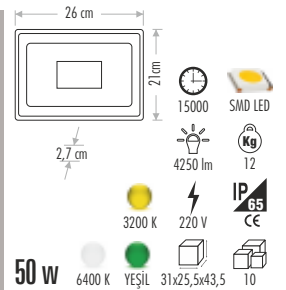

CT-4658 195,00 ₺