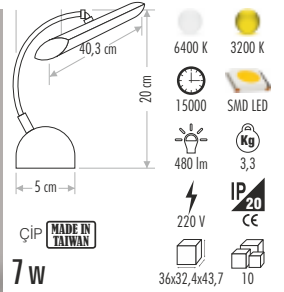

CT-5212 KUĞU LEDLİ APLİK (KROM) 225,00 ₺