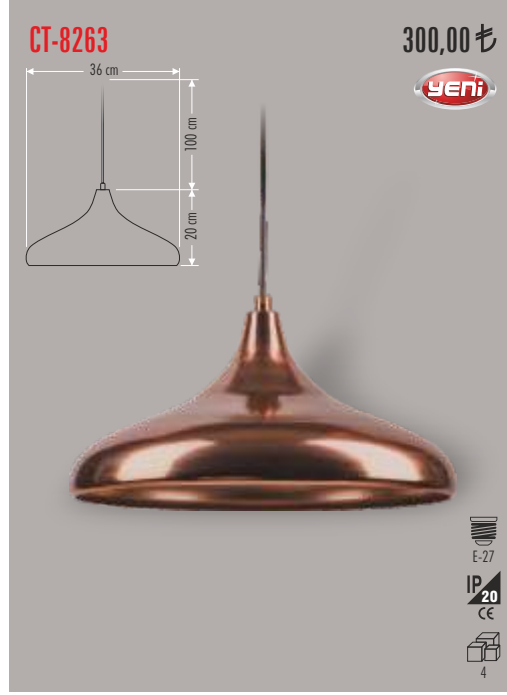

MODERN DEKORATİF SARKIT VE APLİK