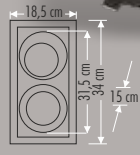

CT-5504 HALOSPOT LED ARMATÜR

2x15 355,00 ₺
2x25 405,00 ₺
BOŞ KASA 85,00 ₺