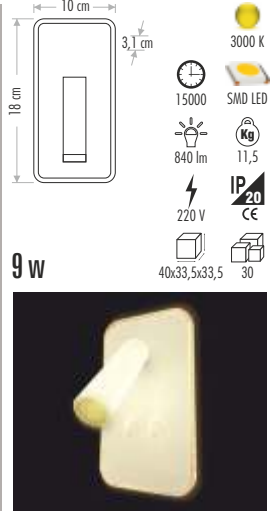

13,1 cm
6,7 cm

7 w

DIŐ MEKAN MODERN LED APLİK

Chip MADE IN TAIWAN

Chip CREE

DIŐ MEKAN MODERN LED APLİK

CT-7064 SOLOMON 300,00 ₺
yeni

8 cm
6,8 cm
15 cm