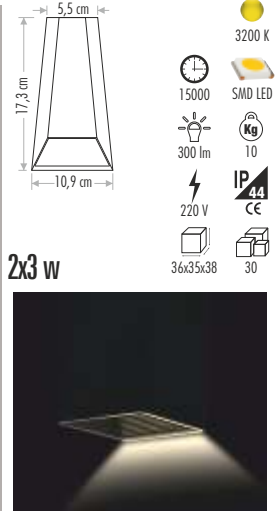

13,1 cm
6,7 cm

7 w

DIŐ MEKAN MODERN LED APLİK

Chip MADE IN TAIWAN

Chip CREE

DIŐ MEKAN MODERN LED APLİK

CT-7064 SOLOMON 300,00 ₺
yeni

8 cm
6,8 cm
15 cm