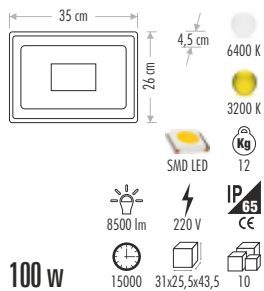

CT-4659 360,00 ₺