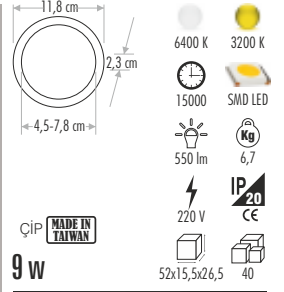

CT-5646 PLUS SLIM LED PANEL 45,00 ₺