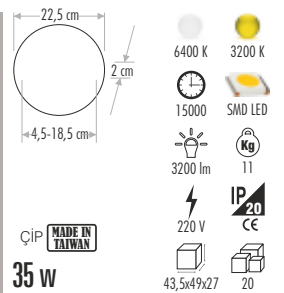

CT-5663 X-PLUS SLIM LED PANEL 140,00 ₺
(AYARLANABİLİR MONTAJ ÇAPLI)

Yeni