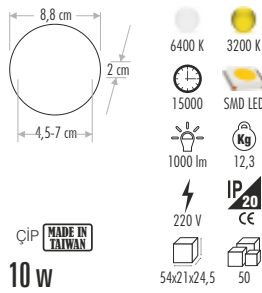

CT-5660 X-PLUS SLIM LED PANEL 45,00 ₺
(AYARLANABİLİR MONTAJ ÇAPLI)

Yeni