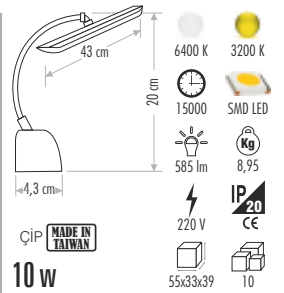

CT-5245 MANDARİN (KROM) 300,00 ₺