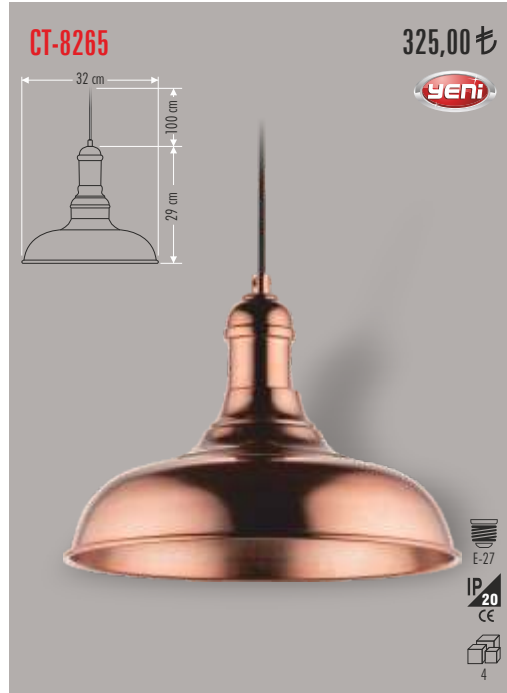

MODERN DEKORATİF SARKIT VE APLİK