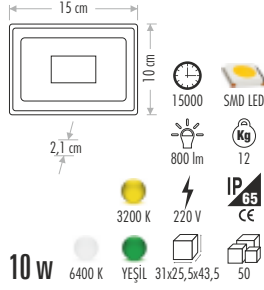

LED PROJKTÖR

CT-4655 70,00 ₺