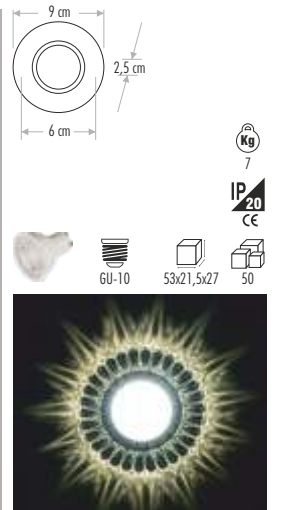

CT-6613 BUSE LED ÇERÇEVELİ (GÜN IŞIĞI - 4000 K) 45,00 ₺

CT-6615 YAĞMUR LED ÇERÇEVELİ (GÜN IŞIĞI - 4000 K) 65,00 ₺

CT-6625 BURÇAK LED ÇERÇEVELİ (GÜN IŞIĞI - 4000 K) 90,00 ₺

DEKORATİF CAM SPOT

DEKORATİF CAM SPOT