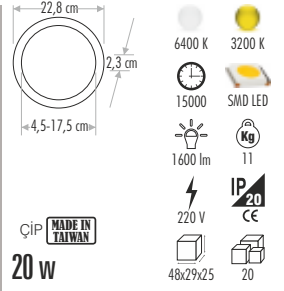

CT-5648 PLUS SLIM LED PANEL 95,00 ₺