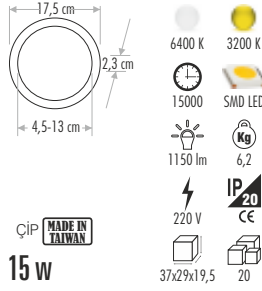

CT-5647 PLUS SLIM LED PANEL 65,00 ₺