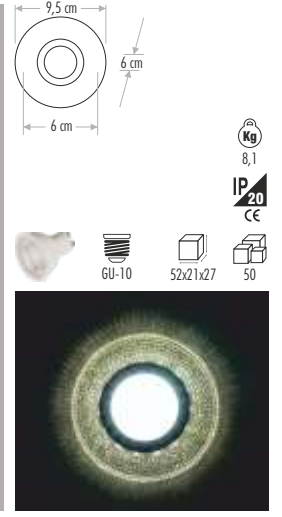

CT-6603 ARDIÇ LED ÇERÇEVELİ (GÜN IŞIĞI - 4000 K) 50,00 ₺