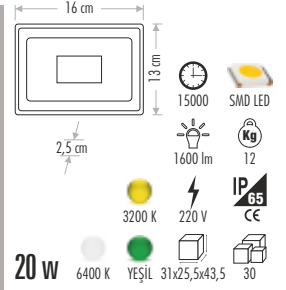

CT-4656 100,00 ₺