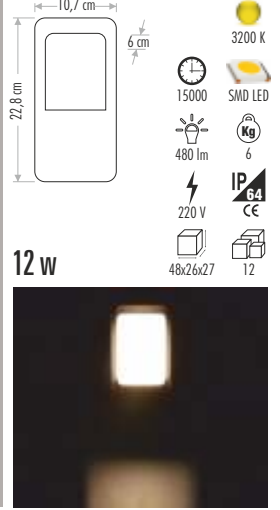

13,1 cm
6,7 cm

7 w

DIŐ MEKAN MODERN LED APLİK

Chip MADE IN TAIWAN

Chip CREE

DIŐ MEKAN MODERN LED APLİK

CT-7064 SOLOMON 300,00 ₺
yeni

8 cm
6,8 cm
15 cm