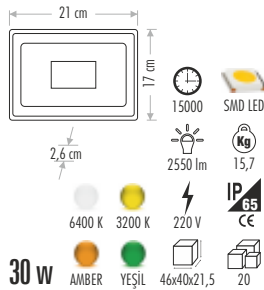

CT-4657 135,00 ₺