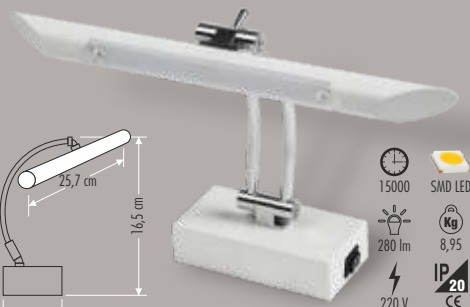

CT-5205 FLAMİNGO LEDLİ APLİK (BEYAZ) 160,00 ₺