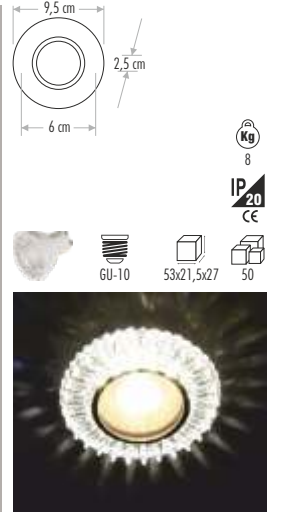

CT-6613 BUSE LED ÇERÇEVELİ (GÜN IŞIĞI - 4000 K) 45,00 ₺

CT-6615 YAĞMUR LED ÇERÇEVELİ (GÜN IŞIĞI - 4000 K) 65,00 ₺

CT-6625 BURÇAK LED ÇERÇEVELİ (GÜN IŞIĞI - 4000 K) 90,00 ₺

DEKORATİF CAM SPOT

DEKORATİF CAM SPOT