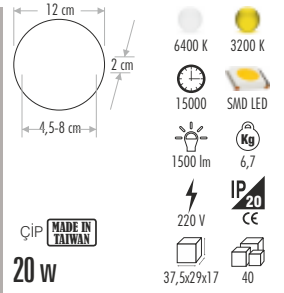

CT-5661 X-PLUS SLIM LED PANEL 60,00 ₺
(AYARLANABİLİR MONTAJ ÇAPLI)

Yeni