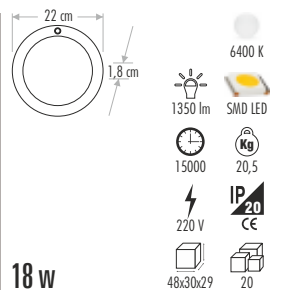

CT-9245 ULTRA SLİM SENSÖRLÜ TAVAN 325,00 ₺
(ACİL AYDINLATMA KİTLİ)