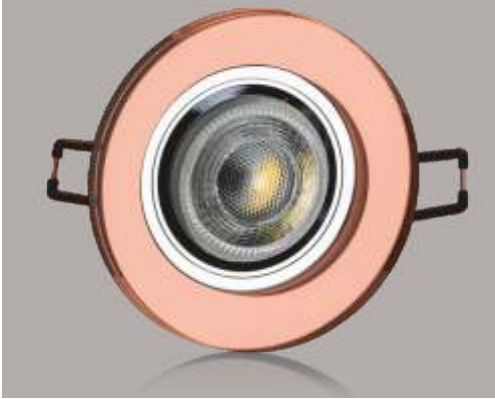

ÇİP CREE

DEKORATİF CAM SPOT

CT-6555 ORTANCA 30,00 ₺

CT-6556 SARDUNYA 33,00 ₺

CT-6646 ZAMBAK 35,00 ₺ **Yeni**

CT-6647 YEŞİM 37,00 ₺ **Yeni**

CT-6648 ZAKKUM 35,00 ₺ **Yeni**

CT-6649 NORA 37,00 ₺ **Yeni**