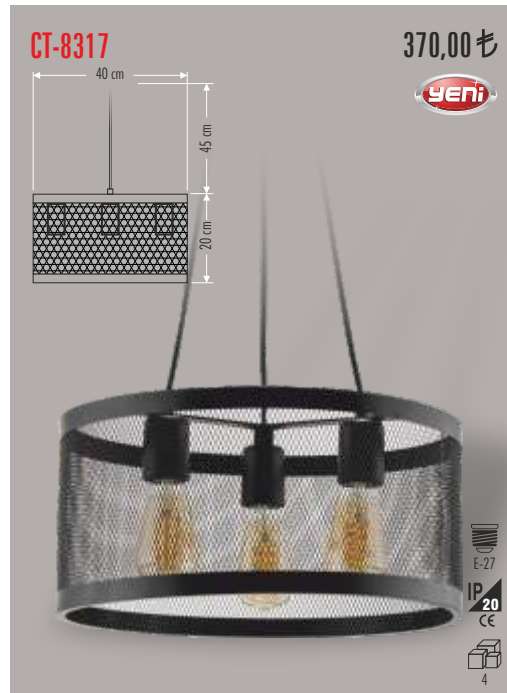

DEKORATİF SARKIT VE APLİK