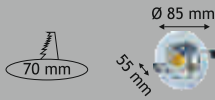

Sıva Altı Spot

Beyaz Kasa

HS 1200
5 W
65,00 ₺

6400K
3200K
450 Lm
IP 20
220 V

100

Sıva Altı Spot

Saten Kasa

HS 1201
5 W
70,00 ₺

6400K
3200K
450 Lm
IP 20
220 V