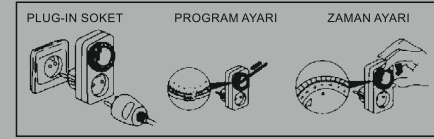

100

Mekanik Zaman Saati

HS 4200
3500 W
125,00 ₺

IP 20 / 220 V

50

Dijital Zaman Saati

HS 4201
3500 W
270,00 ₺

IP 20
220 V