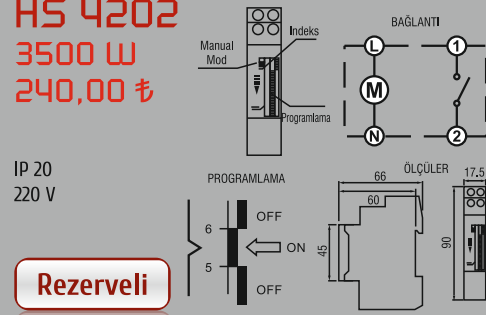

**HS 4202**  
3500 W  
240,00 ₺

IP 20  
220 V

100

Smart Led Switch

tuya

**HS 4203**  
10 A  
200,00 ₺

IP 20  
220 V

WiFi ANDROID • iOS