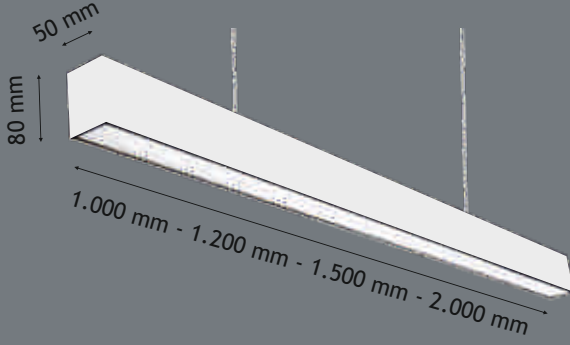

Linear Aydınlatmalar

HS 7143	72-1000	36 W	1.620 Lm	100 cm	144 Led	740,00 ₺
HS 7144	72-1200	44 W	1.944 Lm	120 cm	172 Led	890,00 ₺
HS 7145	72-1500	54 W	2.430 Lm	150 cm	216 Led	1,100,00 ₺
HS 7146	72-2000	72 W	3.240 Lm	200 cm	288 Led	1,450,00 ₺

OSRAM
TRIDONIC

YERLİ
ÜRETİM

2700K
3000K
4000K
6000K
IP 20

İstenilen Renkte
Kasa Boyanabilir.

CE Belgesi ve
LVD Raporu Mevcuttur.

Beyaz Kasa