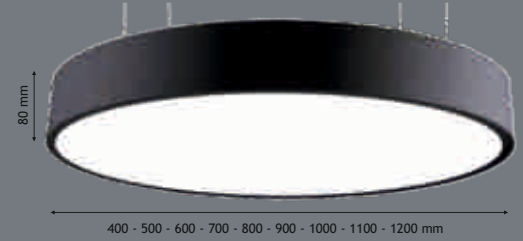

OSRAM
TRIDONIC

YERLİ
ÜRETİM

2700K
3000K
4000K
6000K
IP 54

İstenilen Renkte Kasa Boyanabilir.