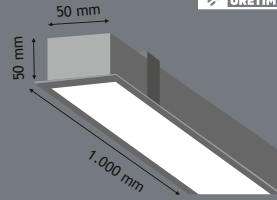

YERLİ
ÜRETİM

CE Belgesi ve
LVD Raporu Mevcuttur.

OSRAM
TRIDONIC