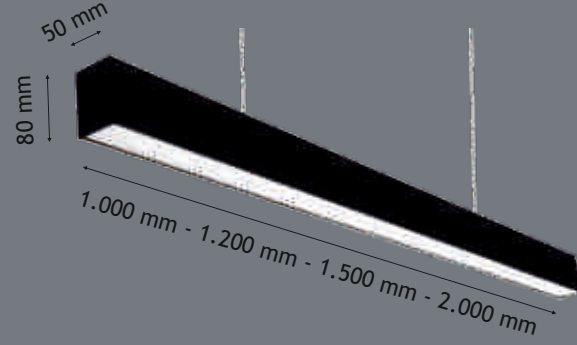

Siyah Kasa

FİYATLARA ASKI APARATLARI DAHİLDİR:

Linear Sıva Altı 7 cm

HS 7111

Yeni Ürün

32 W

550,00 ₺

2700K
3000K
4000K
6000K

5.650 Lm

IP 54

İstenilen Renkte Kasa Boyanabilir.

YERLİ
ÜRETİM

CE Belgesi ve
LVD Raporu Mevcuttur.

OSRAM
TRIDONIC