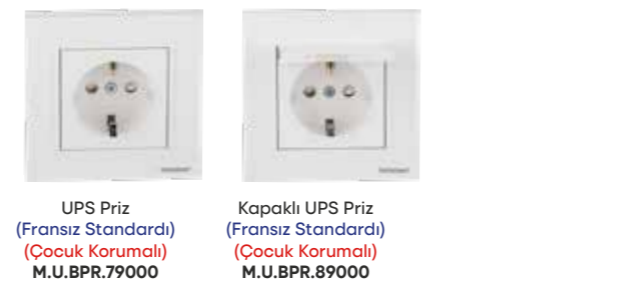

Kapaklı UPS Priz (Fransız Standardı) M.U.BPR.69000
Topraklı Priz (Çocuk Korumalı) M.U.BPR.39000
Kapaklı Topraklı Priz (Çocuk Korumalı) M.U.BPR.49000

UPS Priz (Fransız Standardı) (Çocuk Korumalı) M.U.BPR.79000
Kapaklı UPS Priz (Fransız Standardı) (Çocuk Korumalı) M.U.BPR.89000