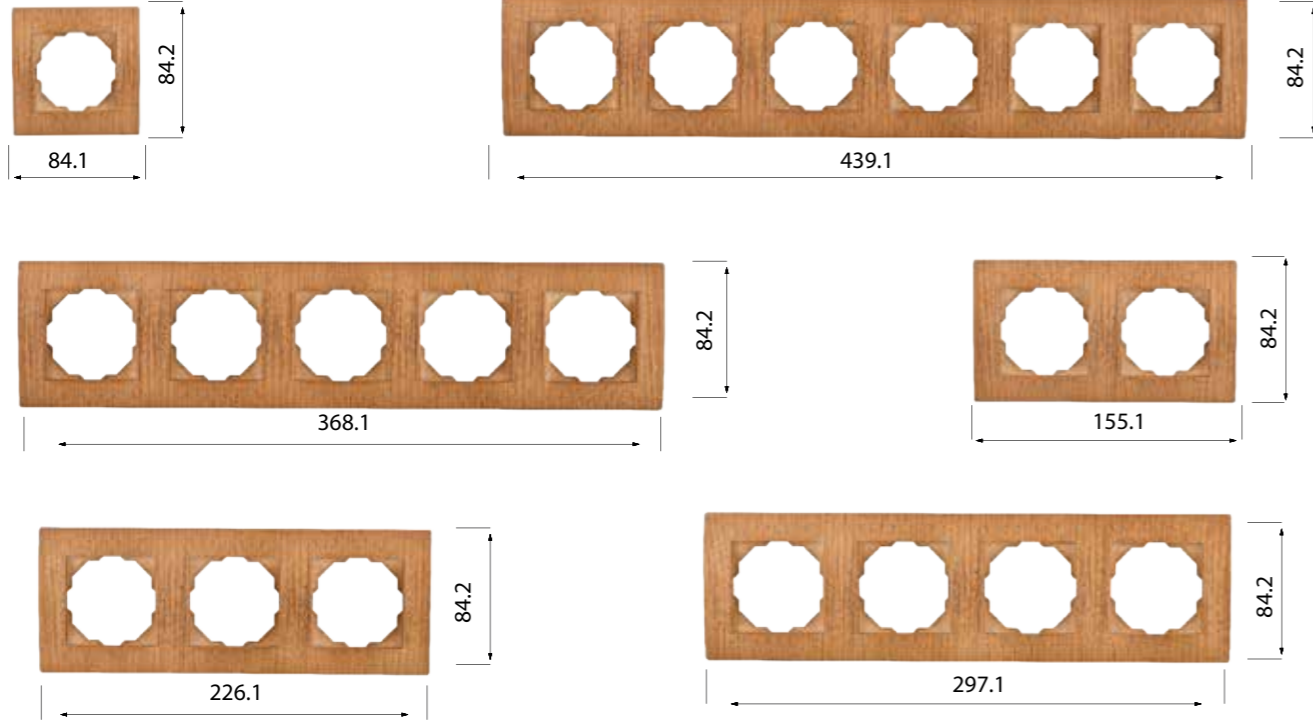

byobu

Antibakteriyel Seri

BİR TIKLA,
SAĞLIKLA AYDINLANIN.

HAYATINIZA
DOKUNAN
TEKNOLOJİ

Byobu'nun antibakteriyel armatür serisi ile odanız aydınlık, içiniz rahat olsun. Bilimselliği kanıtlanmış antibakteriyel boyalar, yaşam alanınızı daha güvenli hale getirirken rahat temizleme olanağıyla hijyenik bir yüzey sağlar. Sağlam mekanizması ile her türlü zeminde rahatlıkla uygulanabilir.