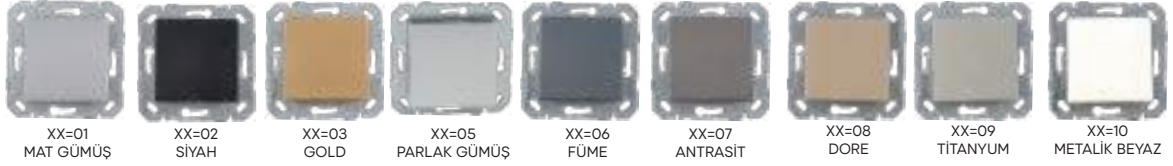

Mekanizma (Tuş ve Kapağı Takılı) + Çerçeve Metalik Seri

Elektronik Grubu	Ürün Kodu	Adet (Kutu)	Adet (Koli)	Fiyat TL
Energy Saver (220 V - Mekanik) (Röle Hariç) Gecikmeli	M.U.OTL.205XX	8	80	121.50
Energy Saver (12 V - Mekanik) (Röle Hariç) Gecikmeli	M.U.OTL.105XX	8	80	48.45
Energy Saver Standart (220 V - Manyetik) (Röle Hariç) Gecikmeli	M.U.OTL.101XX	8	80	124.45
Energy Saver Standart (12 V - Manyetik) (Röle Hariç) Gecikmeli	M.U.OTL.103XX	8	80	47.20
Energy Saver RFID 12 V - (Röle Hariç) Gecikmeli	M.U.OTL.203XX	8	80	154.10
Energy Saver Röle 220 V (1 x 10A) - (Soket dahil)	M.U.OTL.40000	Sorunuz...	Sorunuz...	514.00
Energy Saver Röle 220 V (1 x 16 A) - (Soket dahil)	M.U.OTL.40100	Sorunuz...	Sorunuz...	527.00
Energy Saver DND Sistemi Röle Ünitesi (2 x 16 A + 1 X 30 A)	M.U.OTL.40400	Sorunuz...	Sorunuz...	362.00
Otel Uyarı DND Sistemi İç Ünite (DND Komütatörü)	M.U.OTL.405XX	12	120	29.00
Otel Uyarı DND Sistemi Dış Ünite	M.U.OTL.40600	Sorunuz...	Sorunuz...	Sorunuz...
Energy Saver Manyetik Anahtarlık	M.U.OTL.30100	Sorunuz...	Sorunuz...	53.00
Energy Saver Kart	M.U.OTL.30000	Sorunuz...	Sorunuz...	16.00
Kapı ve Pencere Switch	M.U.OTL.40700	Sorunuz...	Sorunuz...	72.50
HDMI Data Prizi (1xHDMI)	M.U.DAT.102XX	12	120	81.70
İkili HDMI Data Prizi (2xHDMI)	M.U.DAT.103XX	12	120	134.50
USB DataPrizi (1 x USB)	M.U.DAT.101XX	12	120	55.50
İkili USB Data Prizi (2x USB)	M.U.DAT.201XX	12	120	95.00
USB Şarj Prizi (1 x USB)	M.U.PRZ.108XX	8	80	154.00
İkili USB Şarj Prizi (2 x USB)	M.U.PRZ.109XX	8	80	164.00
VGA Data Prizi	M.U.DAT.104XX	12	120	78.50
Müzik Yayın Prizi (Hoparlör)	M.U.DAT.105XX	12	120	32.50
Fiber Optik data Prizi	M.U.DAT.202XX	12	120	53.80
İkili Fiber Optik data Prizi	M.U.DAT.203XX	12	120	62.00
HDMI + USB Data Prizi	M.U.DAT.108XX	12	120	137.60

* Farklı Energy Saver fiyatları ve projelere özel Energy Saver çeşitleri için lütfen arayınız.
* Energy Saver ürünlerimize röle dahil değildir. Ek olarak ayrıca satılan röle alınmalıdır.